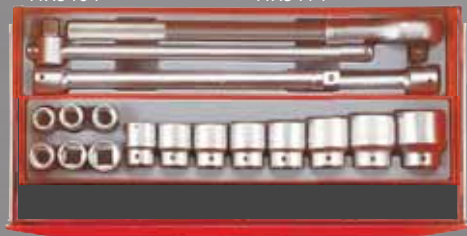

TTX3404

TTX3414

Inhoud/Contenu
- 3/4 + 2
verlengstukken /
rallonges 200 &
400mm

- 3/4" 19-50mm

SET
1001